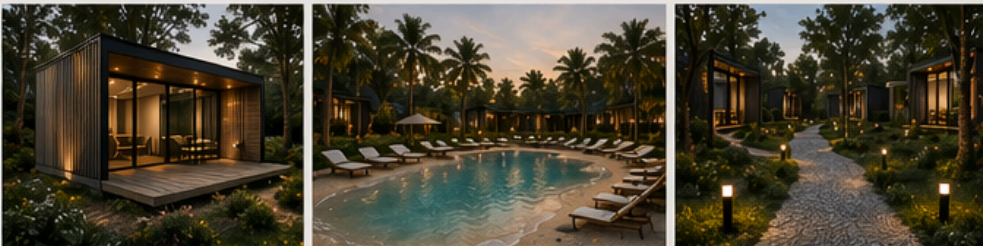

RESORT

CABAÑAS MINIMALISTAS

DISEÑO MODERNO EN CONTACTO CON LA NATURALEZA

CONCEPTO

Resort de cabañas modernas y minimalistas diseñado para brindar descanso, privacidad y conexión con la naturaleza.

REFERENCIAS DEL PROYECTO

- CABAÑAS PRIVADAS
- INTEGRACIÓN NATURAL
- ESPACIOS DE RELAX
- CIRCULACIONES PEATONALES

DIMENSIONES DEL TERRENO

ÁREA TOTAL

20.000 m²

DIVISIÓN

EN 2 MANZANAS DE 100 m x 100 m

VISTAS 3D

PALETA DE MATERIALES

AMENIDADES

- PISCINA TIPO PLAYA
- SOLARIUM
- SUM / BAR
- FOGONERO
- SENDEROS NATURALES
- ESTACIONAMIENTO
- PORTERÍA DE ACCESO

IDEAL PARA

- Turismo de descanso
- Escapadas de fin de semana
- Experiencias en contacto con la naturaleza