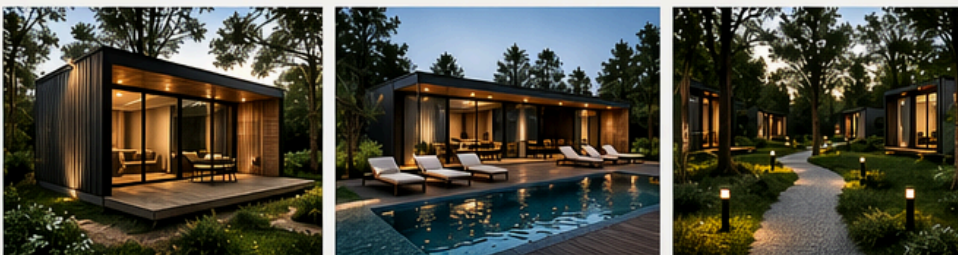

VISTAS 3D

PALETA DE MATERIALES