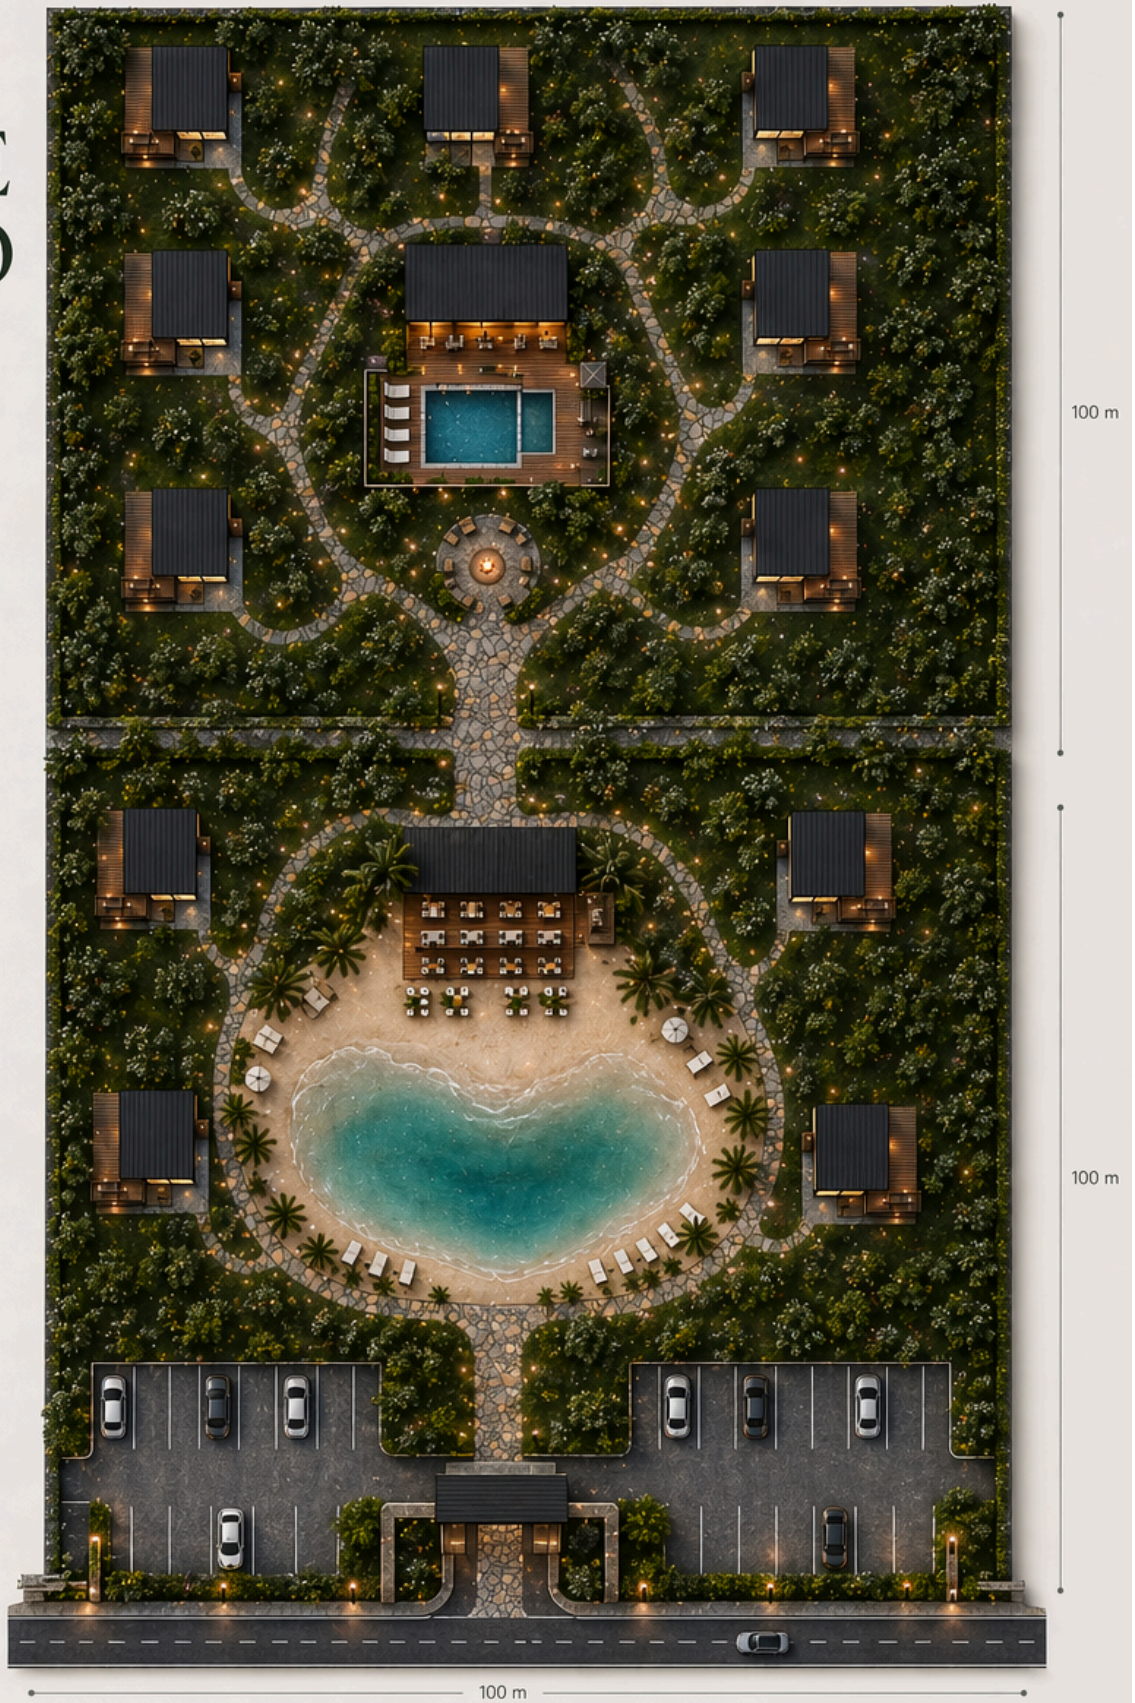

-  CABAÑAS PRIVADAS
-  INTEGRACIÓN NATURAL
-  ESPACIOS DE RELAX
-  CIRCULACIONES PEATONALES

DIMENSIONES DEL TERRENO

ÁREA TOTAL
20.000 m²

DIVISIÓN
EN 2 MANZANAS
DE 100 m x 100 m

OPCION 1

VISTAS 3D

PALETA DE MATERIALES

REFERENCIAS DEL PROYECTO

-  CABAÑAS PRIVADAS
-  INTEGRACIÓN NATURAL
-  ESPACIOS DE RELAX
-  CIRCULACIONES PEATONALES

DIMENSIONES DEL TERRENO

ÁREA TOTAL
20.000 m²

DIVISIÓN
EN 2 MANZANAS
DE 100 m x 100 m

OPCIÓN 2

DIMENSIONES DEL TERRENO

ÁREA TOTAL

20.000 m²

DIVISIÓN

EN 2 MANZANAS DE 100 m x 100 m

VISTAS 3D

PALETA DE MATERIALES

AMENIDADES

CARACTERÍSTICAS

-  CABAÑAS PRIVADAS
-  INTEGRACIÓN NATURAL
-  ESPACIOS DE RELAX
-  CIRCULACIONES PEATONALES

DIMENSIONES DEL TERRENO

ÁREA TOTAL
20.000 m²

DIVISIÓN
EN 2 MANZANAS
DE 100 m x 100 m

VISTAS 3D

PALETA DE MATERIALES