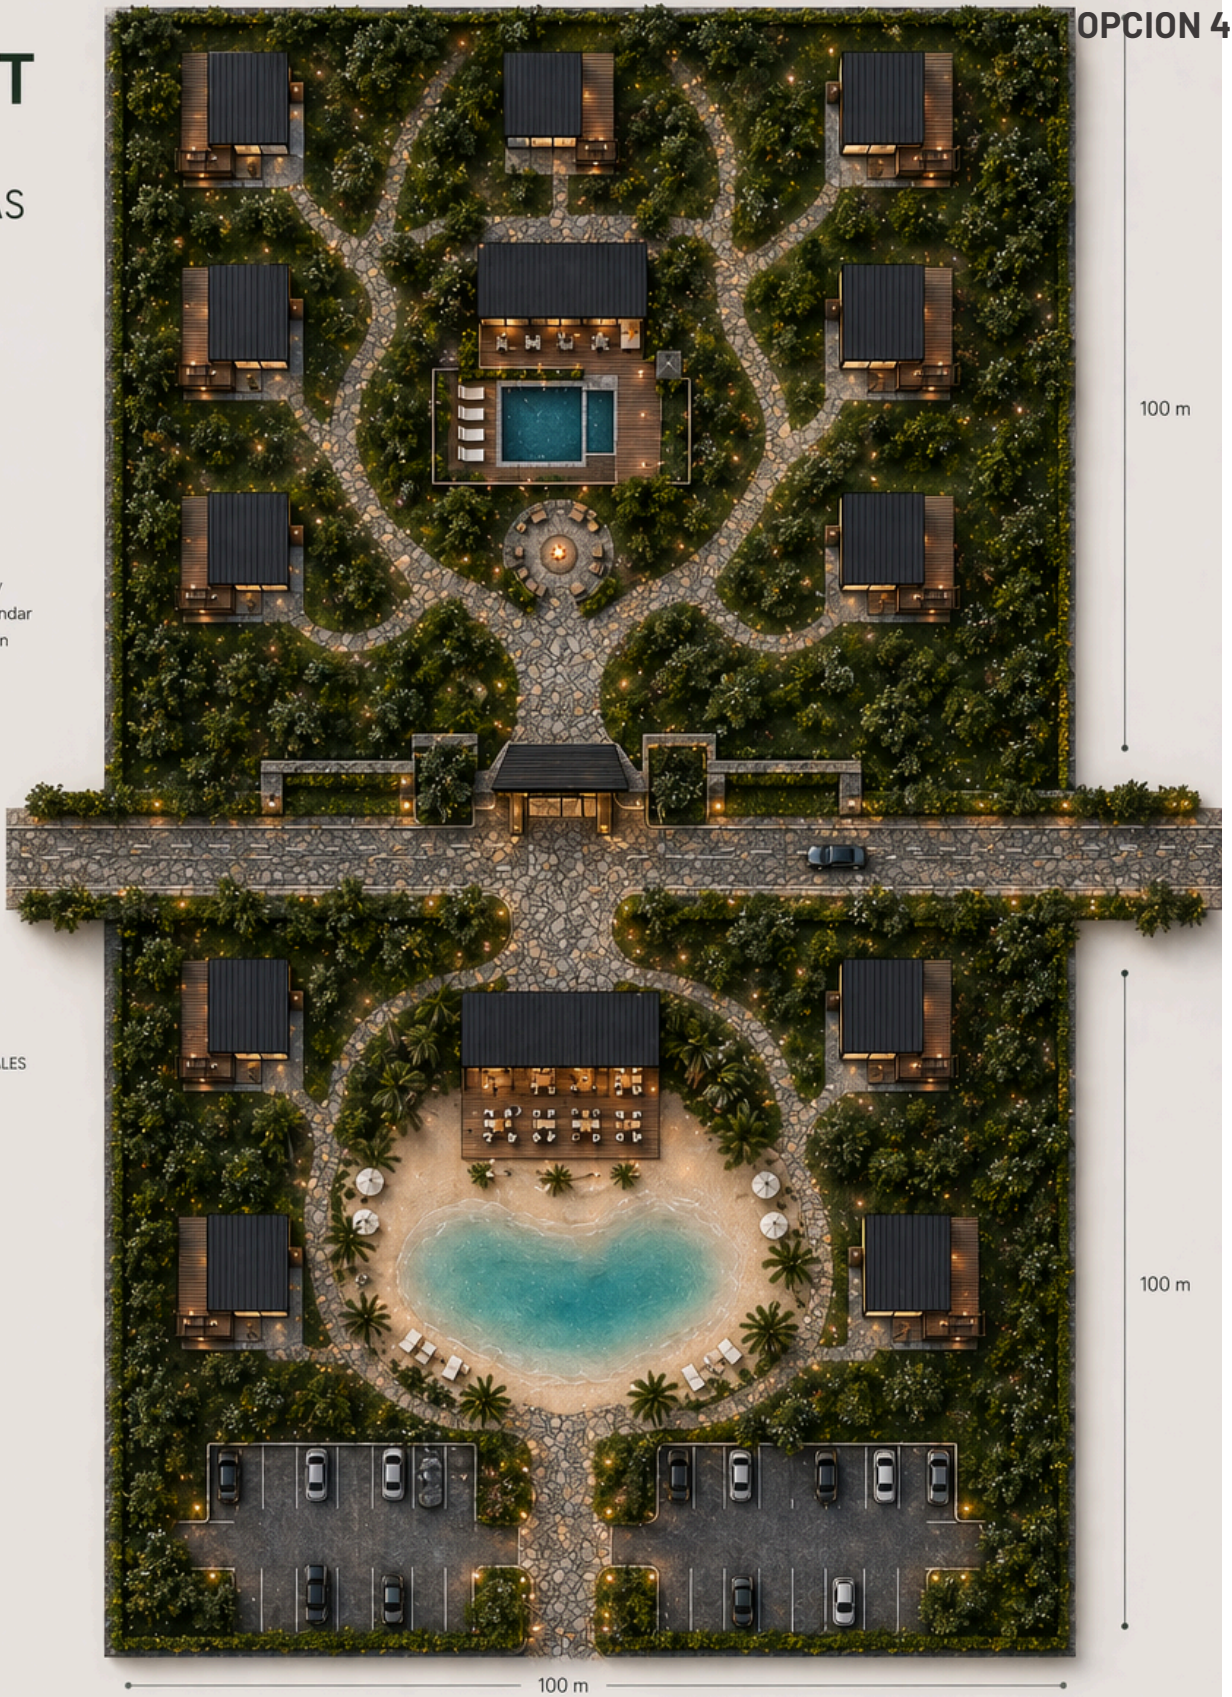

RESORT

CABAÑAS MINIMALISTAS

DISEÑO MODERNO
EN CONTACTO
CON LA NATURALEZA

CONCEPTO

Resort de cabañas modernas y minimalistas diseñado para brindar descanso, privacidad y conexión con la naturaleza.

REFERENCIAS DEL PROYECTO

REFERENCIAS DEL PROYECTO

-  CABAÑAS PRIVADAS
-  INTEGRACIÓN NATURAL
-  ESPACIOS DE RELAX
-  CIRCULACIONES PEATONALES

DIMENSIONES DEL TERRENO

ÁREA TOTAL
20.000 m²

DIVISIÓN
EN 2 MANZANAS
DE 100 m x 100 m

OPCIÓN 2

CONCEPTO

Resort de cabañas modernas y minimalistas diseñado para brindar descanso, privacidad y conexión con la naturaleza.

REFERENCIAS DEL PROYECTO

- CABAÑAS PRIVADAS
- INTEGRACIÓN NATURAL
- ESPACIOS DE RELAX
- CIRCULACIONES PEATONALES

DIMENSIONES DEL TERRENO

ÁREA TOTAL

20.000 m²

DIVISIÓN

EN 2 MANZANAS DE 100 m x 100 m

VISTAS 3D

PALETA DE MATERIALES

AMENIDADES