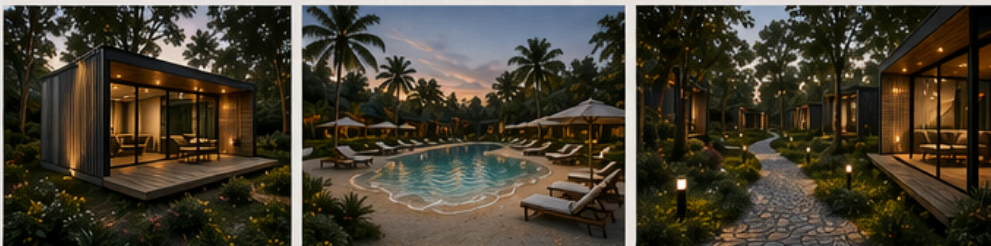

VISTAS 3D

PALETA DE MATERIALES

MADERA

HORMIGÓN
APARENTE

METAL
NEGRO

PIEDRA
NATURAL

AMENIDADES

- PISCINA TIPO PLAYA
- SOLARIUM
- SUM / BAR
- FOGONERO
- SENDEROS NATURALES
- ESTACIONAMIENTO
- PORTERÍA DE ACCESO

IDEAL PARA

- Turismo de descanso
- Escapadas de fin de semana
- Experiencias en contacto con la naturaleza

NATURALEZA, DISEÑO Y CONFORT EN PERFECTA ARMONÍA