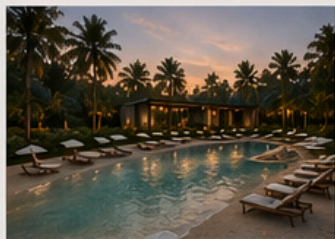

RESORT CABAÑAS MINIMALISTAS

DISEÑO MODERNO
EN CONTACTO
CON LA NATURALEZA

CONCEPTO

Resort de cabañas modernas y minimalistas diseñado para brindar descanso, privacidad y conexión con la naturaleza.

REFERENCIAS DEL PROYECTO

- CABAÑAS PRIVADAS
- INTEGRACIÓN NATURAL
- ESPACIOS DE RELAX
- CIRCULACIONES PEATONALES

DIMENSIONES DEL TERRENO

ÁREA TOTAL
20.000 m²

DIVISIÓN
EN 2 MANZANAS
DE 100 m x 100 m

OPCIÓN 3

VISTAS 3D

PALETA DE MATERIALES

MADERA

HORMIGÓN
APARENTE

METAL
NEGRO

VIDRIO

AMENIDADES

- PISCINA TIPO PLAYA
- SOLARIUM
- SUM / BAR
- FOGONERO
- SENDEROS NATURALES
- ESTACIONAMIENTO
- PORTERÍA DE ACCESO

IDEAL PARA

- Turismo de descanso
- Escapadas de fin de semana
- Experiencias en contacto con la naturaleza

NATURALEZA, DISEÑO Y CONFORT EN PERFECTA ARMONÍA