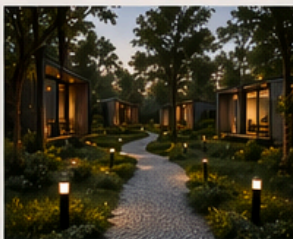

RESORT CABAÑAS MINIMALISTAS

DISEÑO MODERNO
EN CONTACTO
CON LA NATURALEZA

CONCEPTO

Resort de cabañas modernas y minimalistas diseñado para brindar descanso, privacidad y conexión con la naturaleza.

REFERENCIAS DEL PROYECTO

- CABAÑAS PRIVADAS
- INTEGRACIÓN NATURAL
- ESPACIOS DE RELAX
- CIRCULACIONES PEATONALES

DIMENSIONES DEL TERRENO

ÁREA TOTAL
20.000 m²

DIVISIÓN
EN 2 MANZANAS
DE 100 m x 100 m

OPCIÓN 3

VISTAS 3D

PALETA DE MATERIALES

MADERA

HORMIGÓN
APARENTE

METAL
NEGRO

VIDRIO

AMENIDADES

- PISCINA TIPO PLAYA
- SOLARIUM
- SUM / BAR
- FOGONERO
- SENDEROS NATURALES
- ESTACIONAMIENTO
- PORTERÍA DE ACCESO

IDEAL PARA

- Turismo de descanso
- Escapadas de fin de semana
- Experiencias en contacto con la naturaleza

NATURALEZA, DISEÑO Y CONFORT EN PERFECTA ARMONÍA