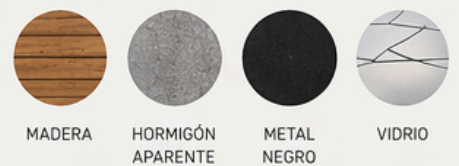

RESORT

CABAÑAS MINIMALISTAS

DISEÑO MODERNO
EN CONTACTO
CON LA NATURALEZA

CONCEPTO

Resort de cabañas modernas y minimalistas diseñado para brindar descanso, privacidad y conexión con la naturaleza.

REFERENCIAS DEL PROYECTO

- CABAÑAS PRIVADAS
- INTEGRACIÓN NATURAL
- ESPACIOS DE RELAX
- CIRCULACIONES PEATONALES

DIMENSIONES DEL TERRENO

ÁREA TOTAL
20.000 m²

DIVISIÓN
EN 2 MANZANAS
DE 100 m x 100 m

OPCION 1

VISTAS 3D

PALETA DE MATERIALES

AMENIDADES

IDEAL PARA

- Turismo de descanso
- Escapadas de fin de semana
- Experiencias en contacto con la naturaleza